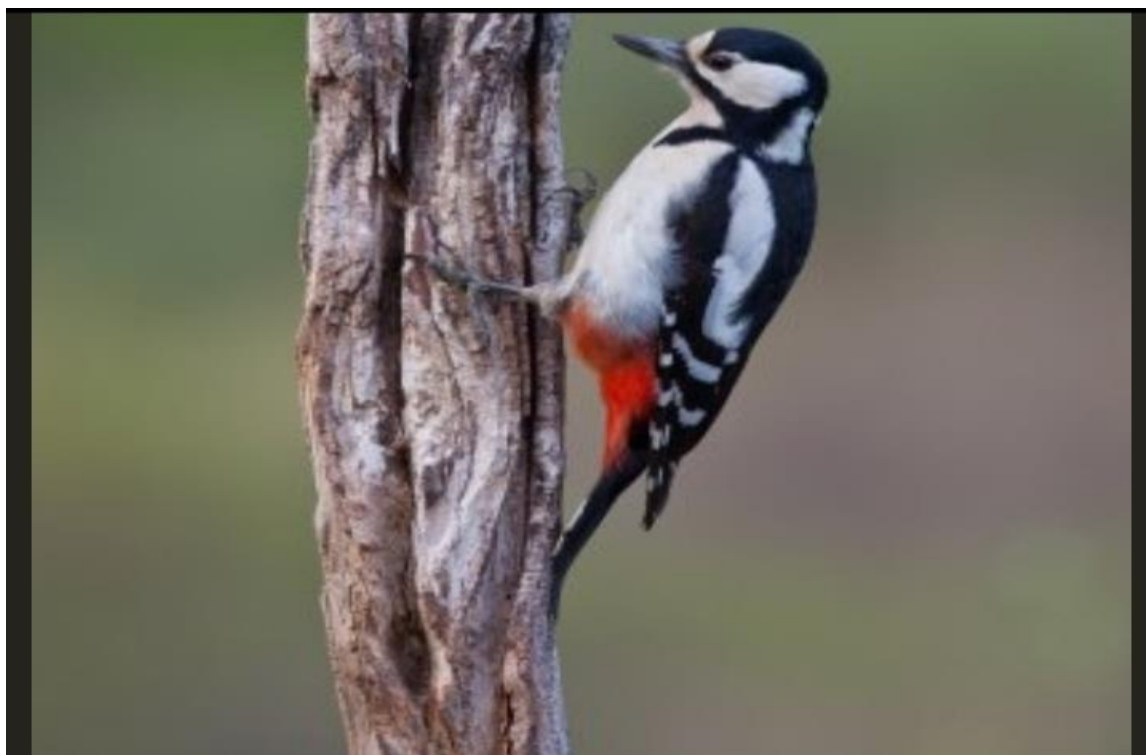

## Popis

Je velký zhruba jako kos, černobíle zbarvený (břicho a boky jsou světlé), s červenými podocasními pery. Temeno hlavy je černé, líce bílé, od tmavého zobáku se po stranách dozadu hlavy táhne černý proužek. Samci mají týl červený, samice černý. Mladí jedinci mají červené celé temeno a růžová podocasní pera. Stejně jako datel, má i strakapoud tělo uzpůsobeno pohybu na stromech – tuhá ocasní pera pomáhají při oporu na kmenech a dopředu a dozadu směřující prsty se silnými drápy zase